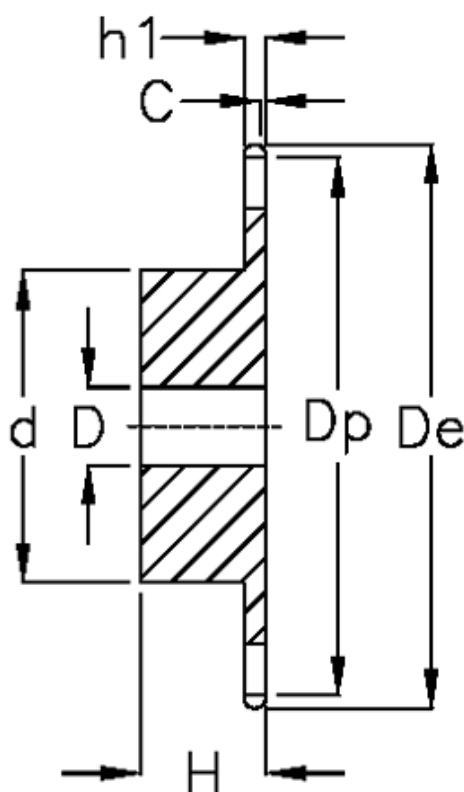

Varenummer: 616011008038  
Beskrivelse: Navhjul 16 B-1 Z=38 simplex  
forboret

## Mål

Antal tænder	= 38
C	= 2.5
d	= *120
D	= $25 \pm 0,5$
De	= 320.7
Dp	= 307.59
For kædebetegnelse	= 16 B-1
For kæde størrelse	= 1" x 17,02 mm

H	= 50
h1	= 16.2